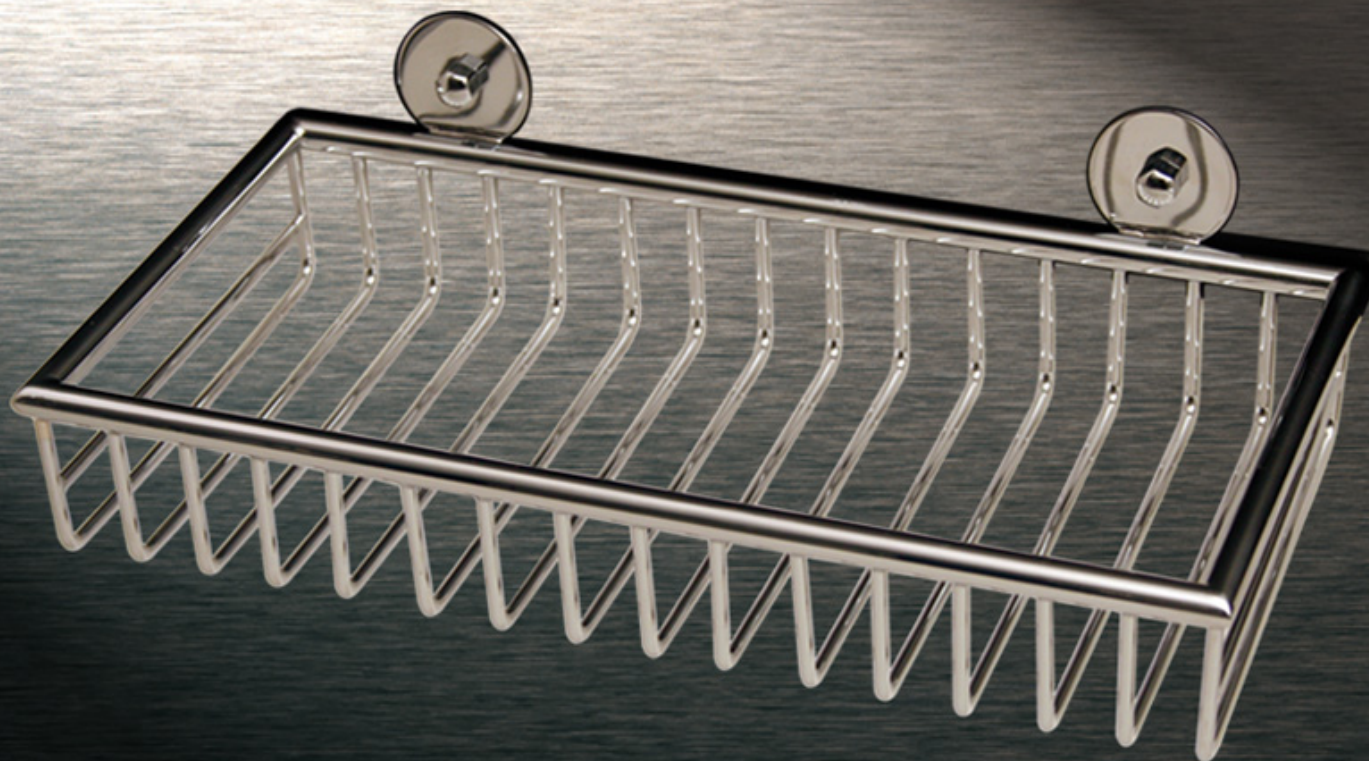

Italy

REF : 41257
NOME : PORTA SHAMPOO GRADE ITALY
ACABTº.: CROMADO
COD.BARRAS : 789824810333-0
MEDIDAS: 250X130 mm
PESO : 0,550Kg