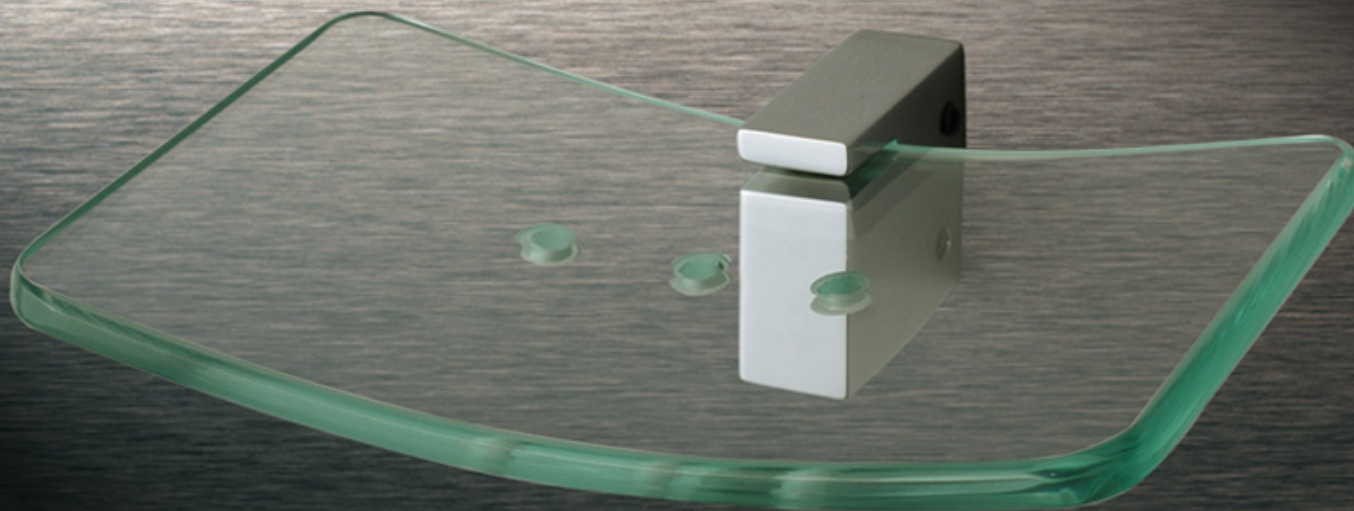

Class

REF. : 4420 CR
4420 CRISTAL
NOME : SABONETEIRA DE PAREDE
ACABTº.: CROMADO
COD.BARRAS : 789824810774-1
MEDIDAS: 144 mm
PESO : 0,335 Kg