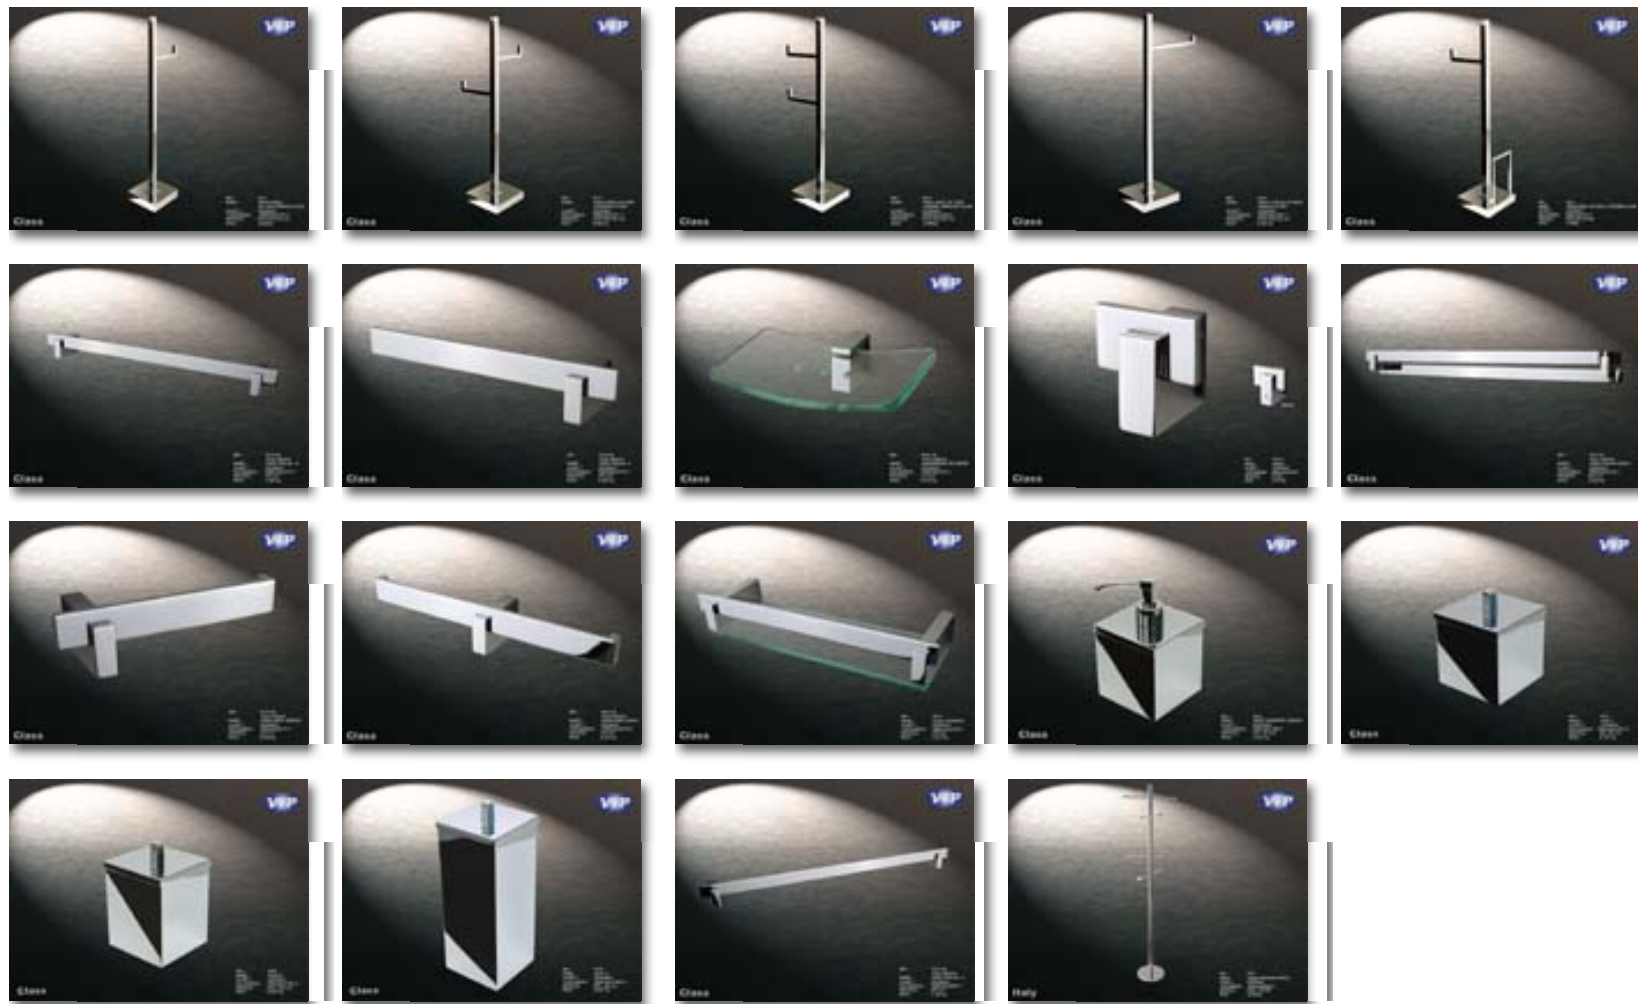

VIP Iluminação e Metais Sanitários