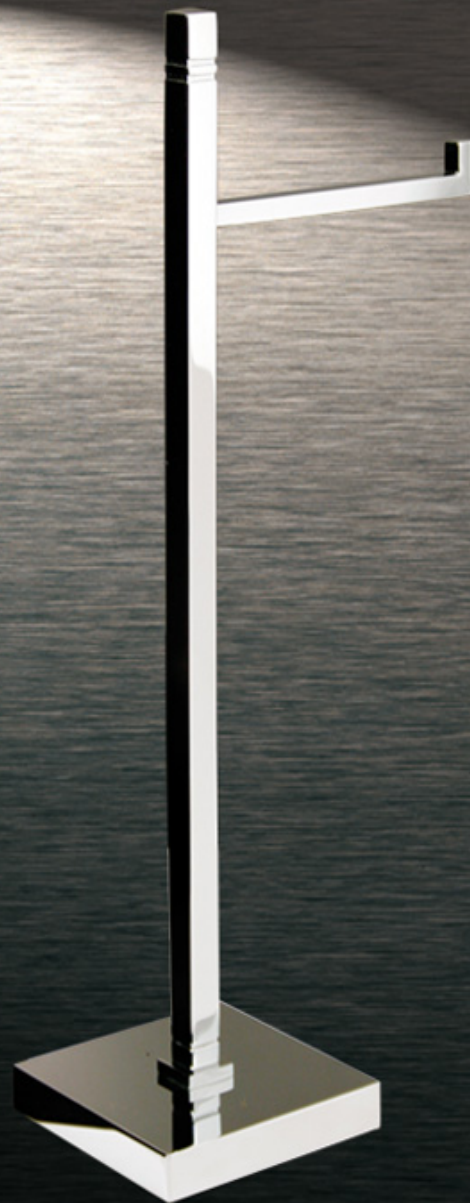

Class

REF : 4415
NOME : PORTA TOALHA DE MESA
SIMPLES CLASS
ACABTº.: CROMADO
COD.BARRAS : 789824810769-7
MEDIDAS: 340X130X130 mm
PESO : 0,765 Kg