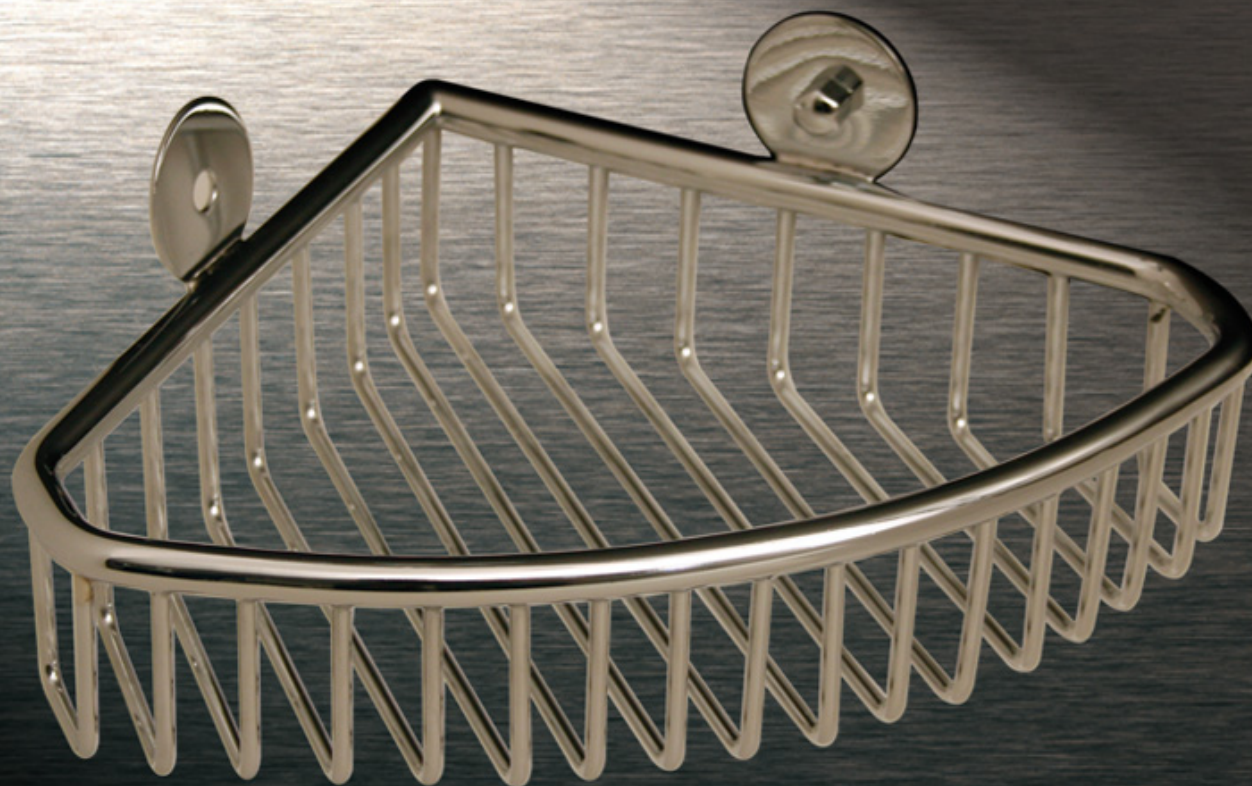

Italy

REF : 41397
NOME : PORTA SHAMPOO DE CANTO ITALY
ACABTº.: CROMADO
COD.BARRAS : 789824810347-7
MEDIDAS: 200X160X160 mm
PESO : 0,400Kg