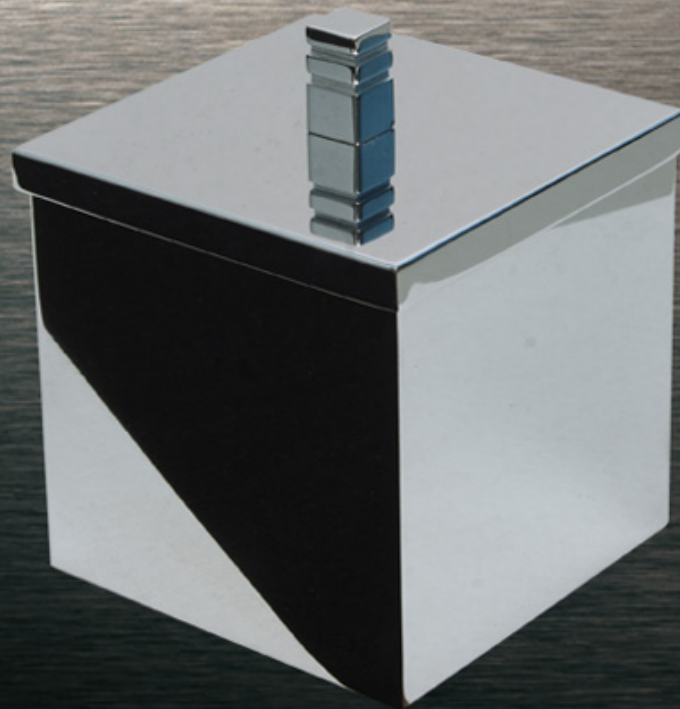

Class

REF : 4427
NOME : POTE P
ACABTº.: CROMADO
COD.BARRAS : 789824810781-9
MEDIDAS: 80 x 80 mm
PESO : 0,335 Kg