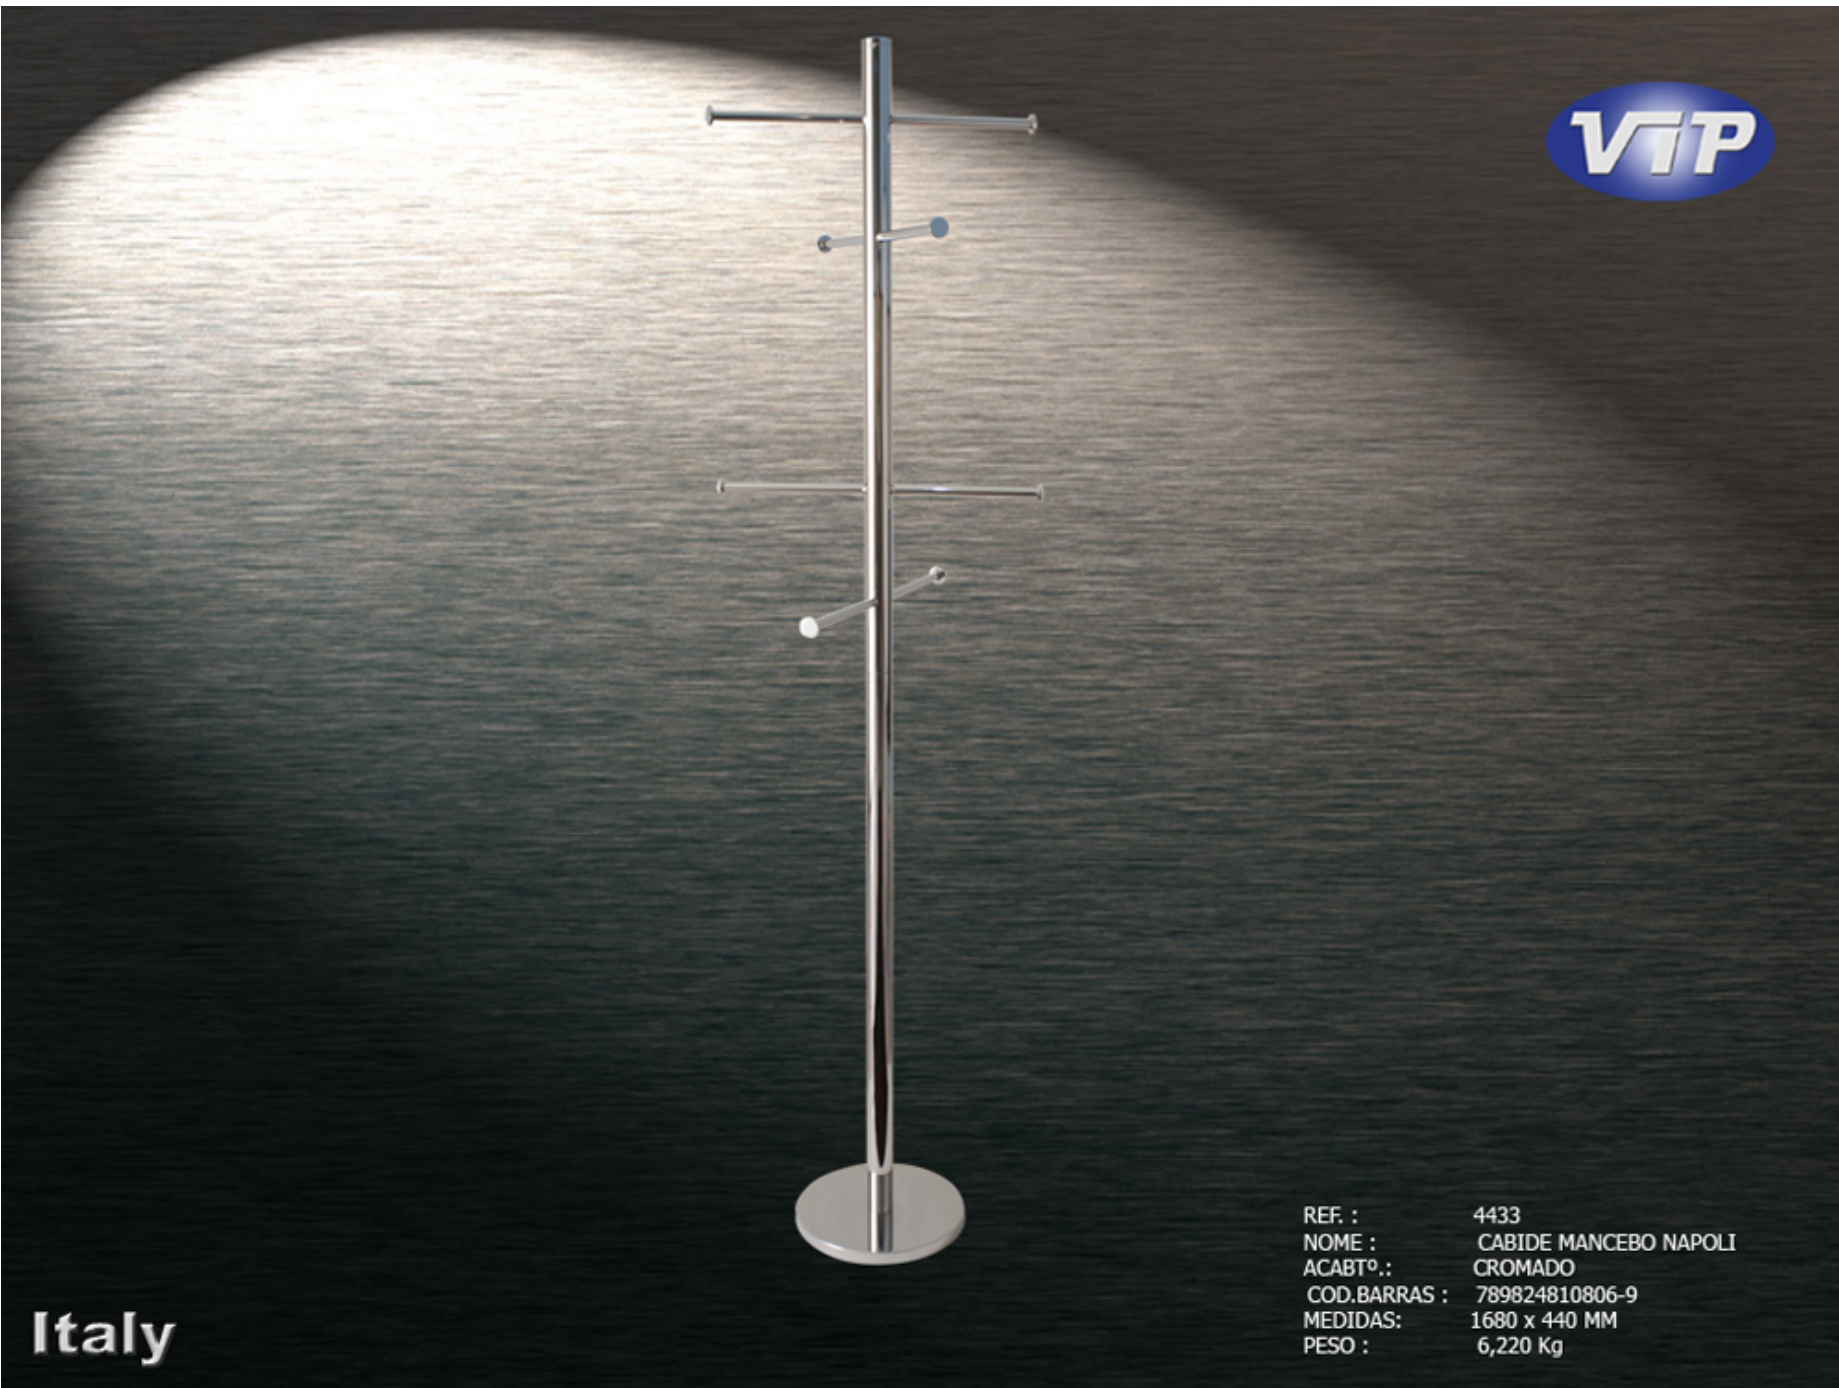

Class

REF : 4427
NOME : POTE P
ACABTº.: CROMADO
COD.BARRAS : 789824810781-9
MEDIDAS: 80 x 80 mm
PESO : 0,335 Kg

Class

REF. : 4428
NOME : POTE M
ACABTº.: CROMADO
COD.BARRAS : 789824810782-6
MEDIDAS: 100 x 100 mm
PESO : 0,385 Kg

Class

REF. : 4429
NOME : POTE G
ACABTº : CROMADO
COD.BARRAS : 7898248107883-3
MEDIDAS: 200 x 80 mm
PESO : 0,655 Kg

Class

REF. : 4432 CR
4432 CRISTAL
NOME : PORTA TOALHA G
ACABTº.: CROMADO
COD.BARRAS : 789824810805-2
MEDIDAS: 600 mm
PESO : 1,730 Kg

Italy

REF. : 4433
NOME : CABIDE MANCEBO NAPOLI
ACABTº.: CROMADO
COD.BARRAS : 789824810806-9
MEDIDAS: 1680 x 440 MM
PESO : 6,220 Kg