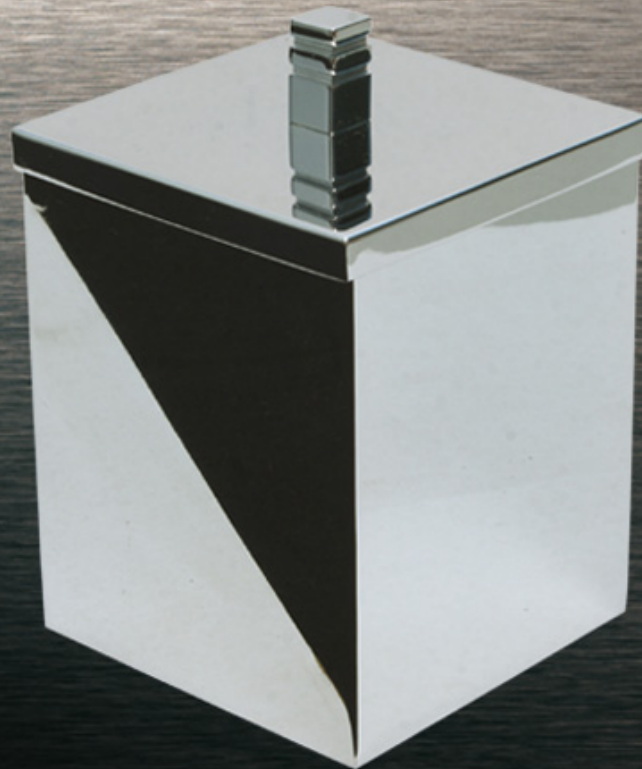

Class

REF. : 4428
NOME : POTE M
ACABTº.: CROMADO
COD.BARRAS : 789824810782-6
MEDIDAS: 100 x 100 mm
PESO : 0,385 Kg