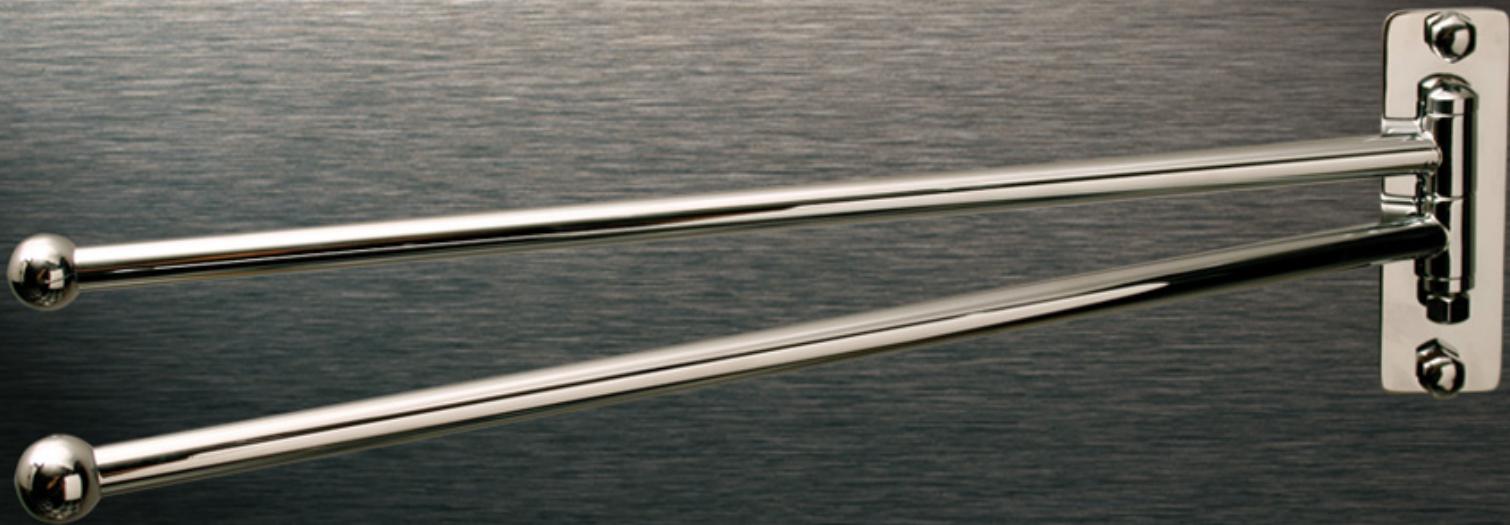

Italy

REF. :	41040
NOME :	PORTA TOALHA MÓVEL 2 VARETAS ITALY
ACABTº.:	CROMADO
COD.BARRAS :	789824810312-5
MEDIDAS:	400 mm
PESO :	0,483 Kg