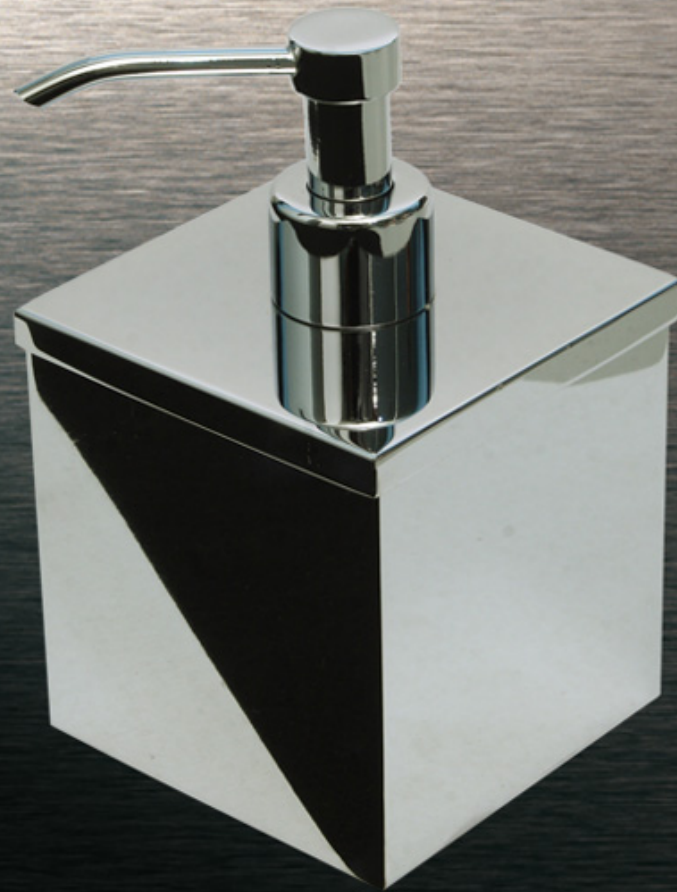

Class

REF. : 4425
NOME : PORTA SHAMPOO
ACABTº.: CROMADO
COD.BARRAS : 789824810779-6
MEDIDAS: 330 mm
PESO : 1,625 Kg

Class

REF. : 4426
NOME : PORTA SABONETE LÍQUIDO
ACABTº.: CROMADO
COD.BARRAS : 789824810780-2
MEDIDAS: 140 x 80 mm
PESO : 0,415 Kg