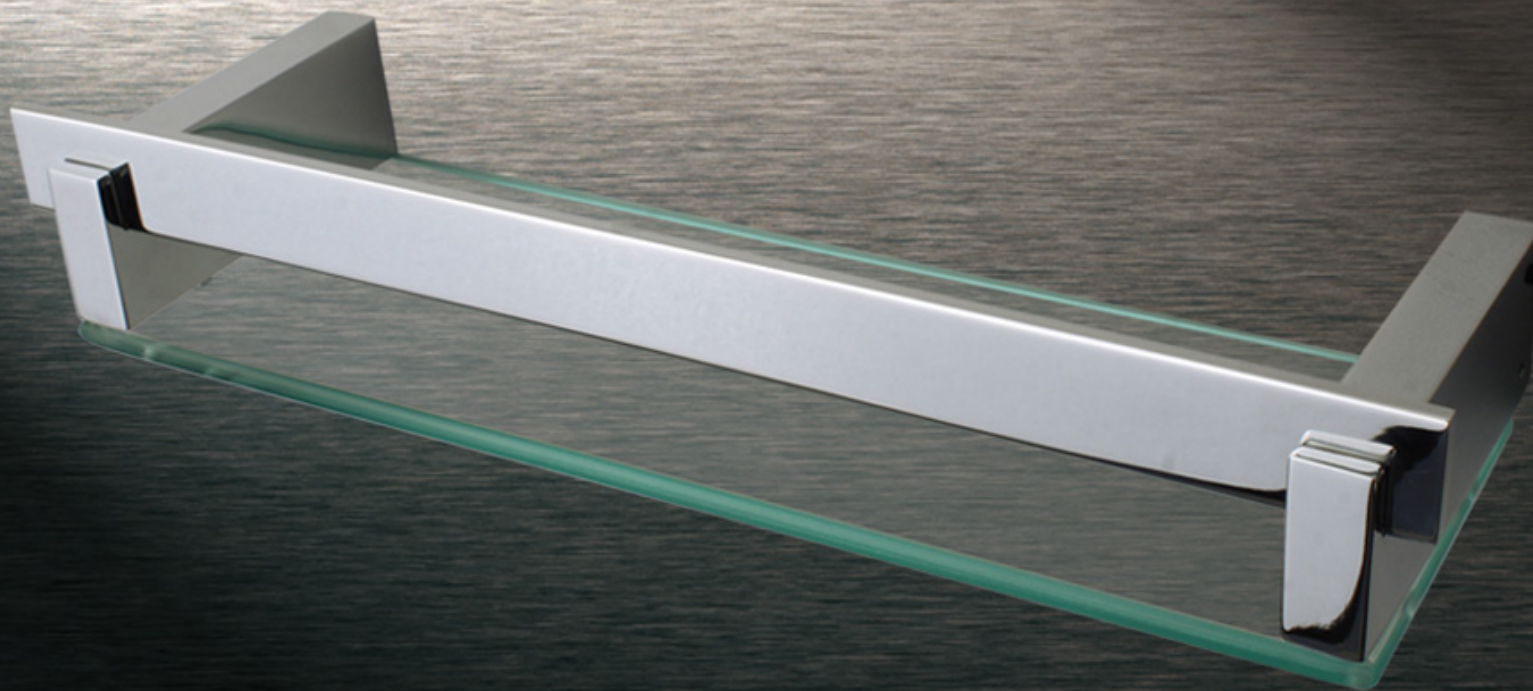

Class

REF. : 4425
NOME : PORTA SHAMPOO
ACABTº.: CROMADO
COD.BARRAS : 789824810779-6
MEDIDAS: 330 mm
PESO : 1,625 Kg