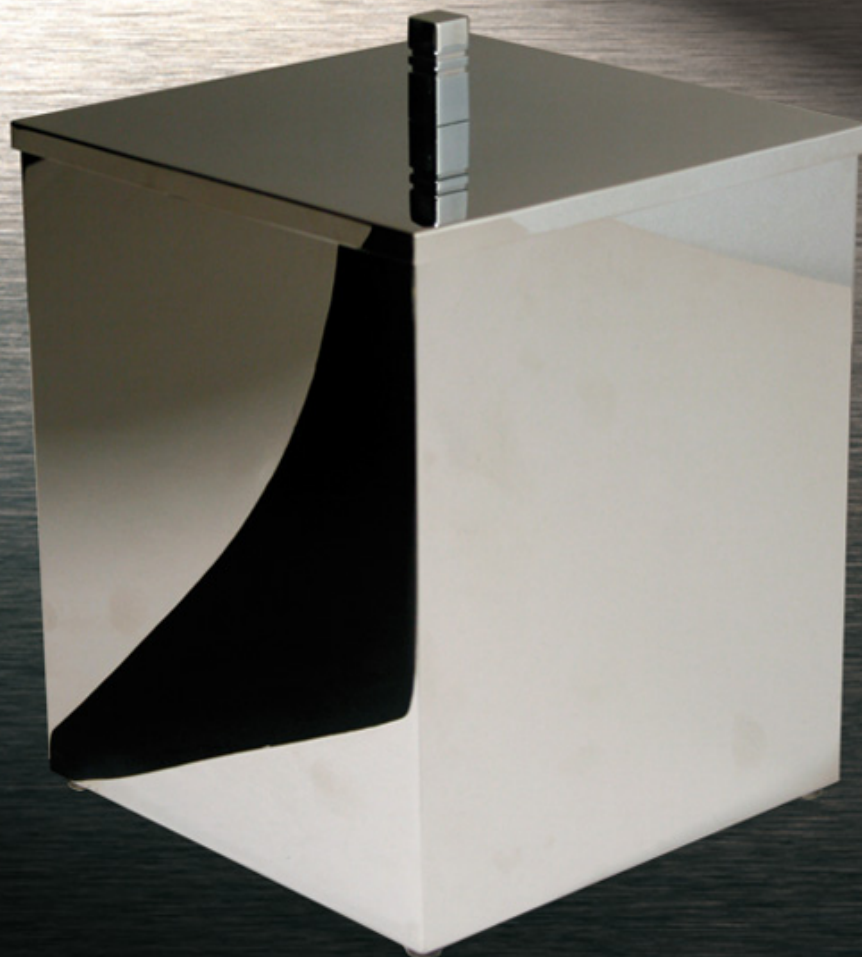

Class

REF. : 4409
NOME : CESTO CLASS
ACABTº.: CROMADO
COD.BARRAS : 789824810747-5
MEDIDAS: 200X170X170 mm
PESO : 1,575Kg