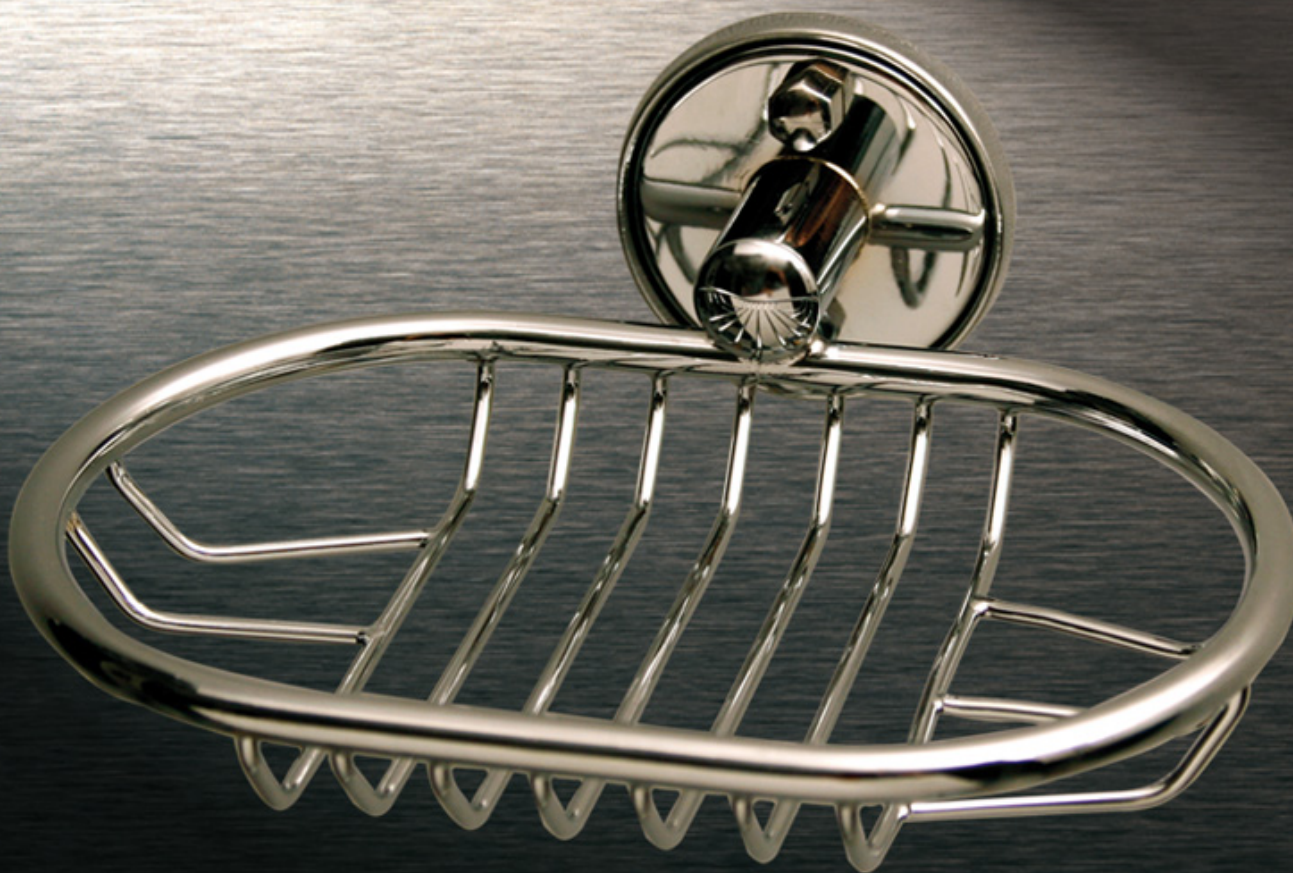

Italy

REF. : 43280
NOME : SABONETEIRA DE PAREDE GRADE NÁPOLI
ACABTº.: CROMADO
COD.BARRAS : 789824810536-5
MEDIDAS: 145X100 mm
PESO : 0,290Kg