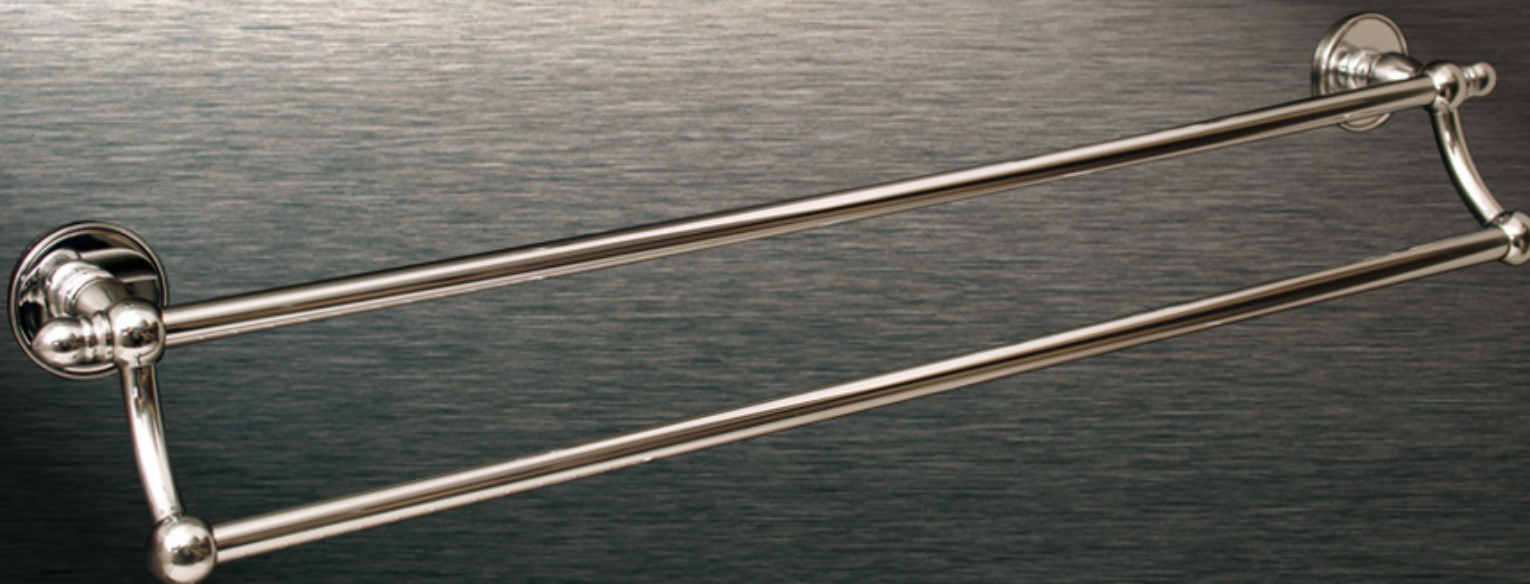

Italy

NOME : CABIDE SIMPLES ITALY
ACABTº.: CROMADO
MEDIDAS: 80 mm

MASTER

REF : 42444
COD.BARRAS : 789824810452-8
PESO : 0,195 Kg

ITALY

REF : 40769
COD.BARRAS : 789824810284-5
PESO : 0,090 Kg

Italy

NOME : PORTA TOALHA DUPLO ITALY
ACABTº.: CROMADO
MEDIDAS: 600 mm