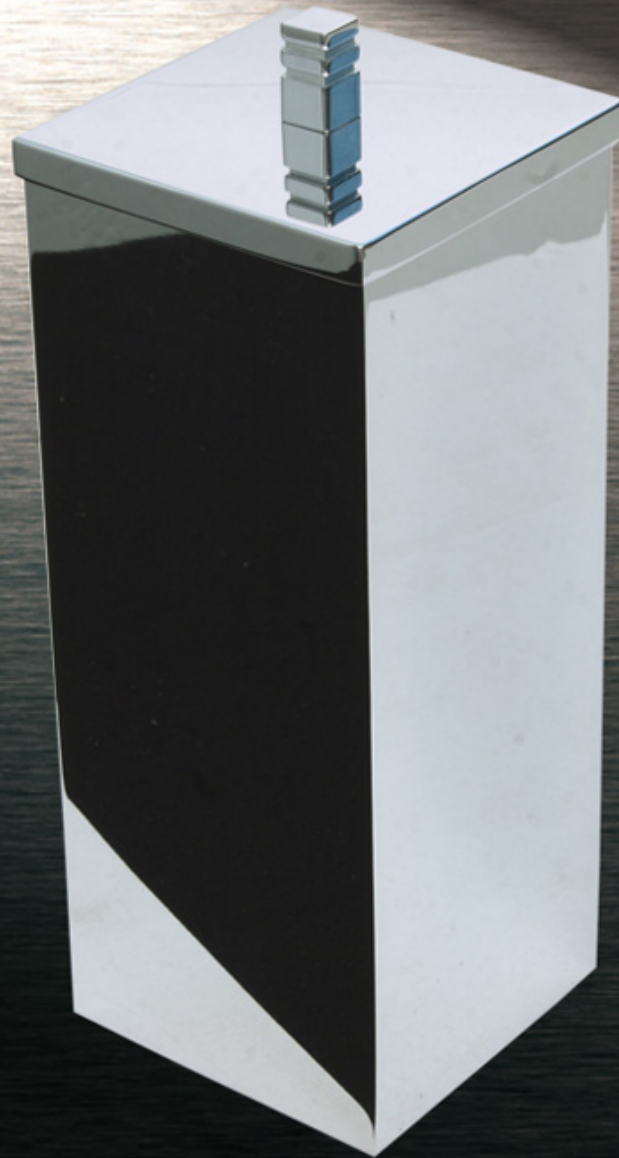

Class

REF : 4427
NOME : POTE P
ACABTº.: CROMADO
COD.BARRAS : 789824810781-9
MEDIDAS: 80 x 80 mm
PESO : 0,335 Kg

Class

REF. : 4428
NOME : POTE M
ACABTº.: CROMADO
COD.BARRAS : 789824810782-6
MEDIDAS: 100 x 100 mm
PESO : 0,385 Kg